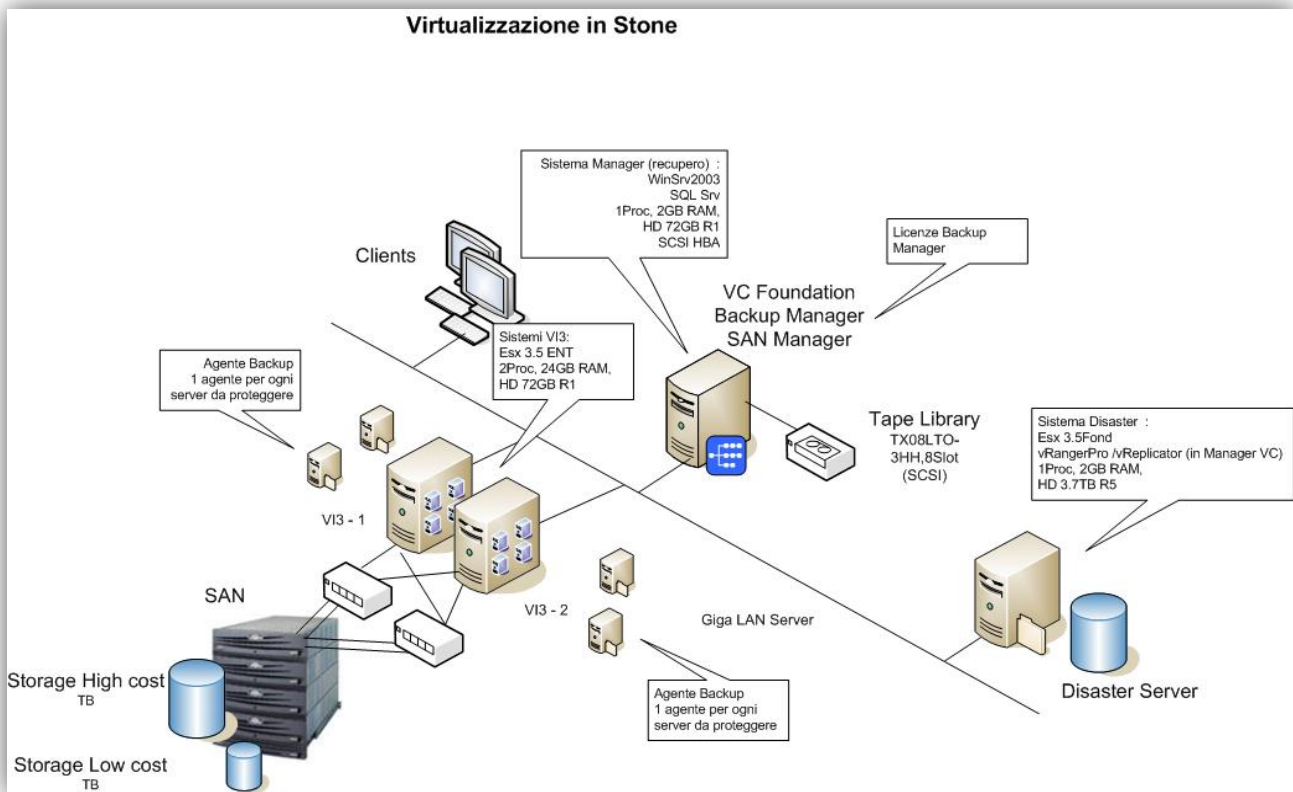

Soluzione

L'analisi delle esigenze ha portato allo sviluppo di un'infrastruttura virtuale di server, storage e network in grado di garantire ai servizi IT e alle applicazioni corporate elevati livelli di affidabilità, flessibilità e versatilità. A supporto delle entità virtuali è stata prevista un'infrastruttura hardware composta da Server x86 Quadcore Fujitsu Siemens e storage con tecnologia fibra. Sono state considerate le soluzioni APC a garanzia della continuità operativa in caso di problemi energetici.

TREVISO

V.le Repubblica 222
Tel. 0422-359200
Fax 0422-359290

VERONA

Via Fermi, 13/c
Tel. 045-8295511
Fax 045-8295590

Tecnologia

Hardware: L'infrastruttura installata attualmente è composta da 4 nuovi Server Fujitsu-Siemens di cui due Rx300 per servizi VMware e 2 Rx100 per Firewall, a questi si aggiungono un Rx300, già in possesso della Stone, utilizzato per Backup e mangement ed un Server NAS per la replica remota dei Server Virtuali. È presente uno Storage FibreCat CX3-20C con 15 Hdd da 146 GB e 5 Hdd da 400 GB con un autoloader TX08LTO-3HH, 8 Cassette per il backup su nastro.

Software: Ambiente misto, Soluzione VMware Server, Microsoft Windows 2003 Standard ed Enterprise, Linux Server e Symantec Backup Exec.

Servizi: L'installazione e la migrazione dei sistemi e dei dati sono state eseguite dal personale sistemistico ALDEBRA. Sono anche stati attivate le estensioni di garanzia che prevedono interventi entro le 4 ore lavorative.